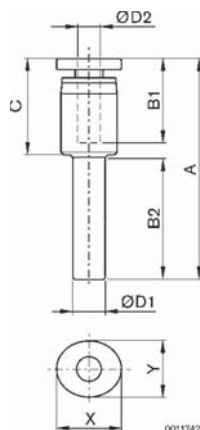

Plastic fittings, QR1 - Mini Metric

M 3 - G 1/8, push-in fitting for compressed air hoses \varnothing 3 to 6 mm

Rexroth
Bosch Group

▲ ★ X-plug connector, series QR1-MXS

\varnothing D	A	B	X	Y	Weight [g]	Per Pack	Part no.
3	11,5	9,5	7	6	2,2	25	R412005434
4	13,6	11,5	10	8	4,1	25	R412005435
6	15,9	12,5	12	10	6,6	25	R412005436

▲ ★ Straight push-in fitting, reducing, series QR1-MED

\varnothing D1	\varnothing D2	A	B1	B2	C	X	Y	Weight [g]	Per Pack	Part no.
4	3	29,2	9,5	11,5	11,2	7	6	0,9	25	R412005437
6	4	33,2	11,5	12,5	13,2	10	8	1,8	25	R412005438