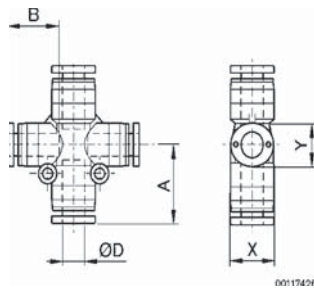

Plastic fittings, QR1 - Mini Metric

M 3 - G 1/8, push-in fitting for compressed air hoses \varnothing 3 to 6 mm

Rexroth
Bosch Group

▲ ★ X-plug connector, series QR1-MXS

\varnothing D	A	B	X	Y	Weight [g]	Per Pack	Part no.
3	11,5	9,5	7	6	2,2	25	R412005434
4	13,6	11,5	10	8	4,1	25	R412005435
6	15,9	12,5	12	10	6,6	25	R412005436

▲ ★ Straight push-in fitting, reducing, series QR1-MED

\varnothing D1	\varnothing D2	A	B1	B2	C	X	Y	Weight [g]	Per Pack	Part no.
4	3	29,2	9,5	11,5	11,2	7	6	0,9	25	R412005437
6	4	33,2	11,5	12,5	13,2	10	8	1,8	25	R412005438