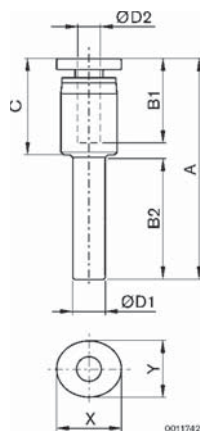

# Plastic fittings, QR1 - Mini Metric

M 3 - G 1/8, push-in fitting for compressed air hoses  $\varnothing$  3 to 6 mm

**Rexroth**  
Bosch Group

▲ ★ X-plug connector, series QR1-MXS

Ø D	A	B	X	Y	Weight [g]	Per Pack	Part no.
3	11,5	9,5	7	6	2,2	25	R412005434
4	13,6	11,5	10	8	4,1	25	R412005435
6	15,9	12,5	12	10	6,6	25	R412005436

▲ ★ Straight push-in fitting, reducing, series QR1-MED

Ø D1	Ø D2	A	B1	B2	C	X	Y	Weight [g]	Per Pack	Part no.
4	3	29,2	9,5	11,5	11,2	7	6	0,9	25	R412005437
6	4	33,2	11,5	12,5	13,2	10	8	1,8	25	R412005438