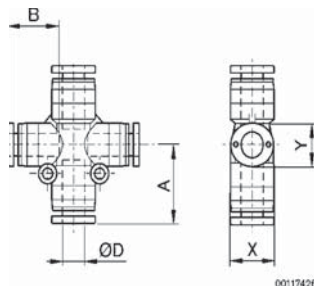

# Plastic fittings, QR1 - Mini Metric

M 3 - G 1/8, push-in fitting for compressed air hoses  $\varnothing$  3 to 6 mm

**Rexroth**  
Bosch Group

▲ ★ X-plug connector, series QR1-MXS

Ø D	A	B	X	Y	Weight [g]	Per Pack	Part no.
3	11,5	9,5	7	6	2,2	25	R412005434
4	13,6	11,5	10	8	4,1	25	R412005435
6	15,9	12,5	12	10	6,6	25	R412005436

▲ ★ Straight push-in fitting, reducing, series QR1-MED

Ø D1	Ø D2	A	B1	B2	C	X	Y	Weight [g]	Per Pack	Part no.
4	3	29,2	9,5	11,5	11,2	7	6	0,9	25	R412005437
6	4	33,2	11,5	12,5	13,2	10	8	1,8	25	R412005438