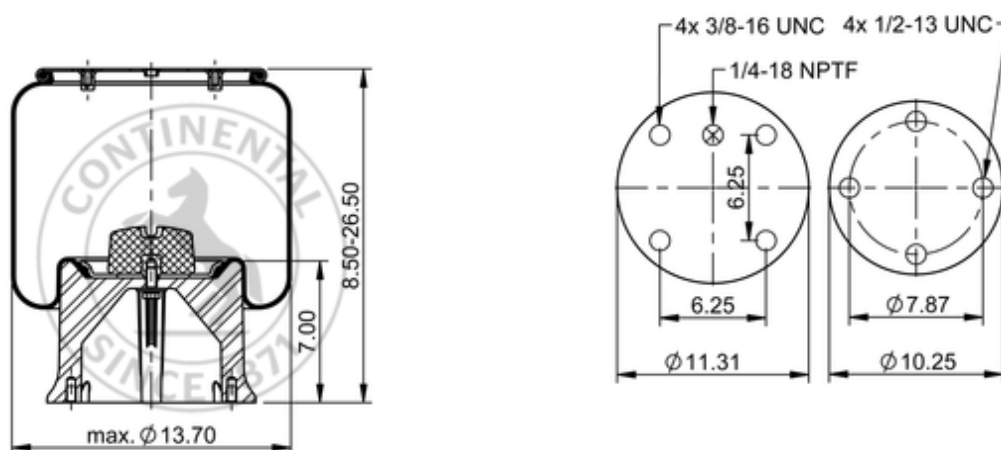

11 10.5-21 A 370

64354

	22.3 lb
	9305215
	1/2-13 UNC: max. 35 lbf ft
	1/4-18 NPTF: max. 22 lbf ft
	3/8-16 UNC: max. 20 lbf ft