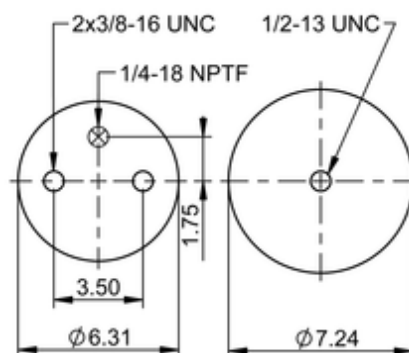

6 6.5-11 S 030

68111

	7.5 lb
	9312900
	1/2-13 UNC: max. 35 lbf ft
	1/4-18 NPTF: max. 22 lbf ft
	3/8-16 UNC: max. 20 lbf ft