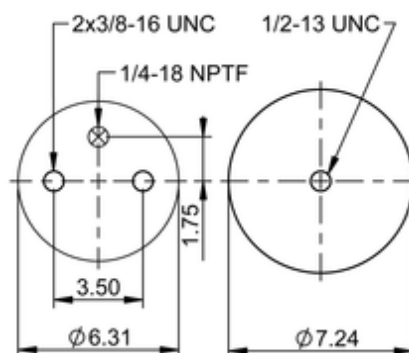

6 6.5-11 S 031

68112

	8.2 lb
	9312900
	1/2-13 UNC: max. 35 lbf ft
	1/4-18 NPTF: max. 22 lbf ft
	3/8-16 UNC: max. 20 lbf ft

Cross-reference

Firestone Style	IT14C-1
Firestone No.	W01-358-5311
Triangle	AS-8031
TRP	AS53110
Automann	1DK10-5311