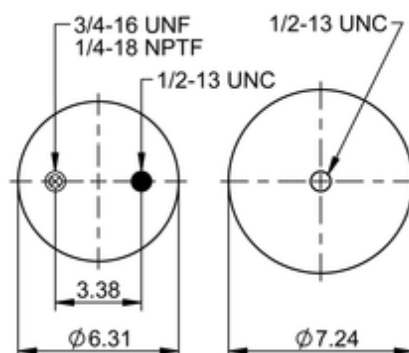

6 6.5-11 S 032

68113

	8.3 lb
	9312900
	1/2-13 UNC: max. 35 lbf ft
	1/4-18 NPTF: max. 22 lbf ft
	3/4-16 UNF: max. 50 lbf ft

Cross-reference

Firestone Style	IT14C-1
Firestone No.	W01-358-5323
FleetPride	AS5323
Triangle	AS-8032
TRP	AS53230
Automann	1DK10-5323