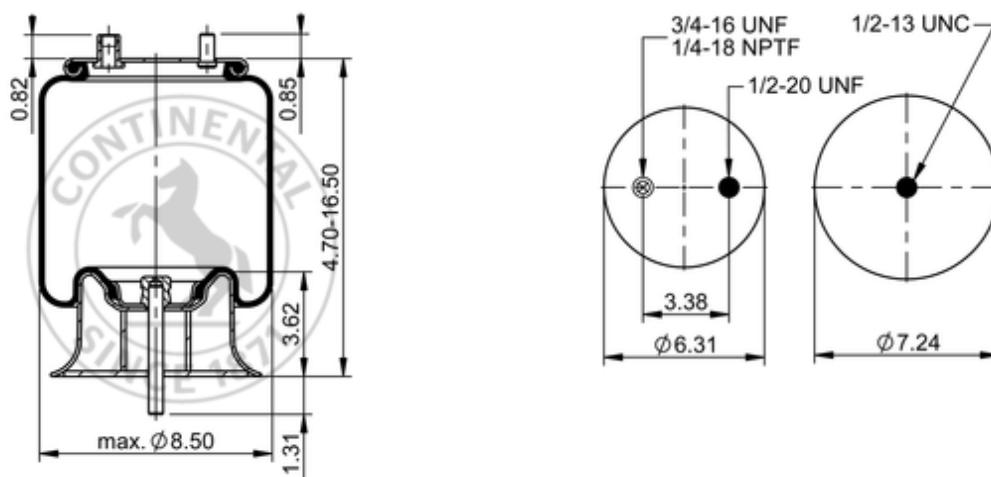

6 6.5-13 S 056

68136

	7.7 lb
	9312900
	1/2-13 UNC: max. 35 lbf ft
	1/4-18 NPTF: max. 22 lbf ft
	3/4-16 UNF: max. 50 lbf ft