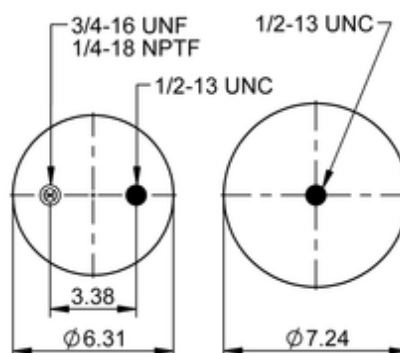

6 6.5D-11 S 525

68119

	7.5 lb
	9312902
	1/2-13 UNC: max. 35 lbf ft
	1/4-18 NPTF: max. 22 lbf ft
	3/4-16 UNF: max. 50 lbf ft