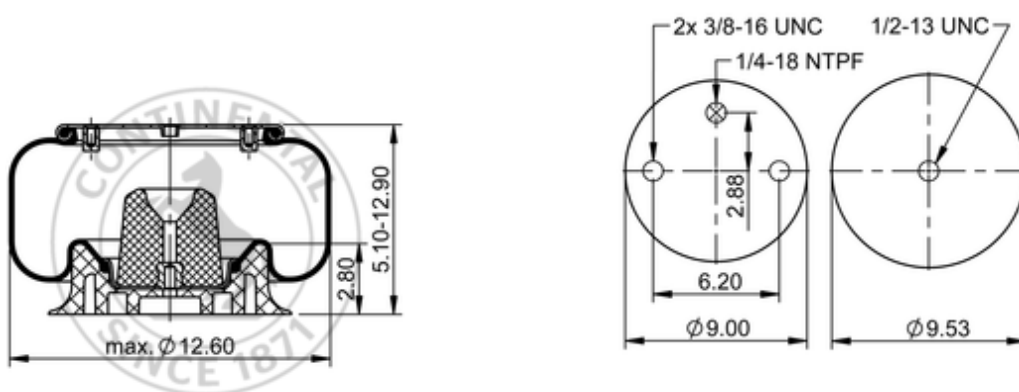

9 10-10 P 339

64433

	11.4 lb
	9308127
	1/4-18 NPTF: max. 22 lbf ft
	3/8-16 UNC: max. 20 lbf ft

<b>Manufacturer</b>	<b>Original-part no.</b>	<b>Model</b>
Loadguard	SC2785	
Peerless	0550-00051	
Taurus	AS500-9031	
Ridewell	1003589031C	
Flxible	6-379-2	