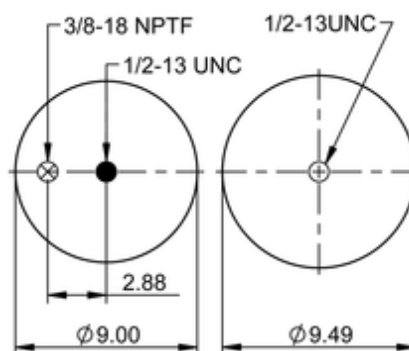

9 10-12 P 329

64447

	11.9 lb
	9311939
	1/2-13 UNC: max. 35 lbf ft
	3/8-18 NPTF: max. 22 lbf ft