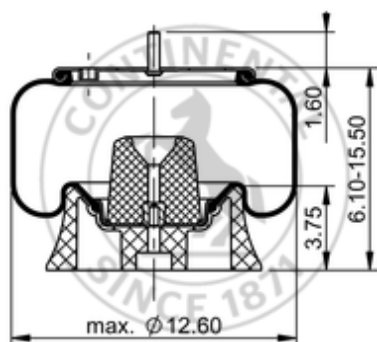

9 10-12 P 329

64447

	11.9 lb
	9311939
	1/2-13 UNC: max. 35 lbf ft
	3/8-18 NPTF: max. 22 lbf ft