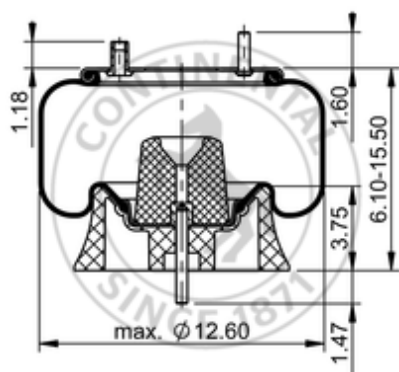

9 10-12 P 463

67577

 lb	12.1 lb
	9311939
	1/2-13 UNC: max. 35 lbf ft
	1/4-18 NPTF: max. 22 lbf ft
	3/4-16 UNF: max. 50 lbf ft

Cross-reference

Taurus	6361
Triangle	AS-8463P
TRP	AS04633
Automann	1DK23H-P463