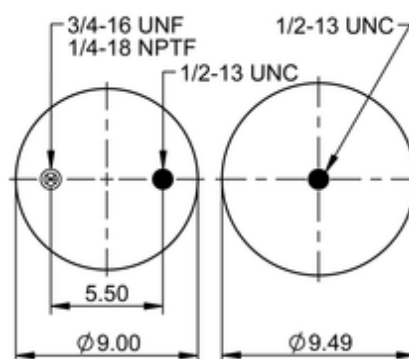

9 10-12 P 463

67577

 lb	12.1 lb
	9311939
	1/2-13 UNC: max. 35 lbf ft
	1/4-18 NPTF: max. 22 lbf ft
	3/4-16 UNF: max. 50 lbf ft

Cross-reference

Taurus	6361
Triangle	AS-8463P
TRP	AS04633
Automann	1DK23H-P463