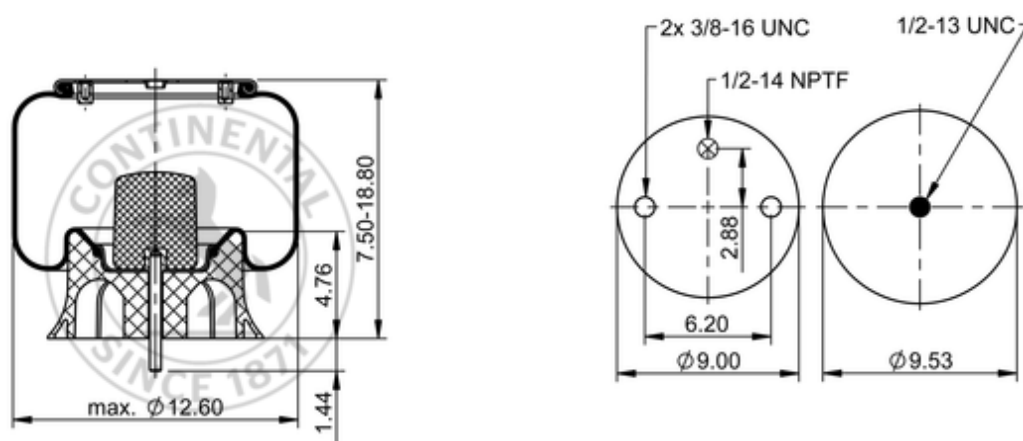

9 10-14 P 312

64274

 lb	13.2 lb
	9308128
	1/2-13 UNC: max. 35 lbf ft
	1/2-14 NPTF: max. 22 lbf ft
	3/8-16 UNC: max. 20 lbf ft