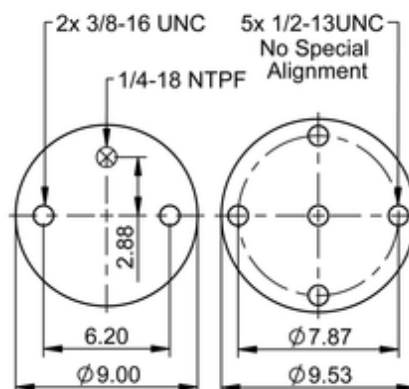

9 10-14 P 349

64469

	12.9 lb
	9308301
	1/2-13 UNC: max. 35 lbf ft
	1/4-18 NPTF: max. 22 lbf ft
	3/8-16 UNC: max. 20 lbf ft