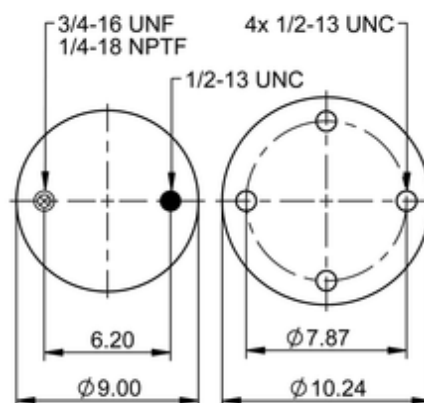

9 10-19 A 358

64327

	19.8 lb
	9305198
	1/2-13 UNC: max. 35 lbf ft
	1/4-18 NPTF: max. 22 lbf ft
	3/4-16 UNF: max. 50 lbf ft