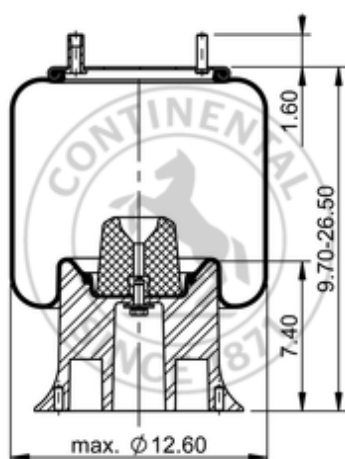

9 10-19 A 358

64327

	19.8 lb
	9305198
	1/2-13 UNC: max. 35 lbf ft
	1/4-18 NPTF: max. 22 lbf ft
	3/4-16 UNF: max. 50 lbf ft