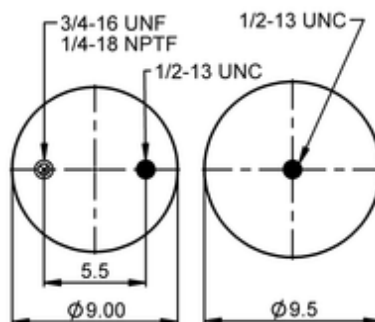

9 9K-15 P 424

64388

	12.4 lb
	9308128
	1/2-13 UNC: max. 35 lbf ft
	1/4-18 NPTF: max. 22 lbf ft
	3/4-16 UNF: max. 50 lbf ft