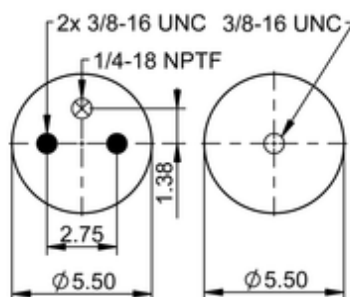

FD 120-20 795

66661

	5.3 lb
	1/4-18 NPTF: max. 22 lbf ft
	3/8-16 UNC: max. 20 lbf ft