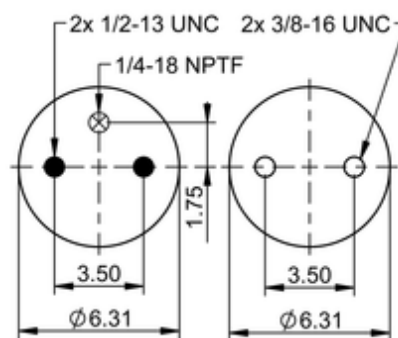

FD 200-19 315

64510

	7.7 lb
	1/2-13 UNC: max. 35 lbf ft
	1/4-18 NPTF: max. 22 lbf ft
	3/8-16 UNC: max. 20 lbf ft