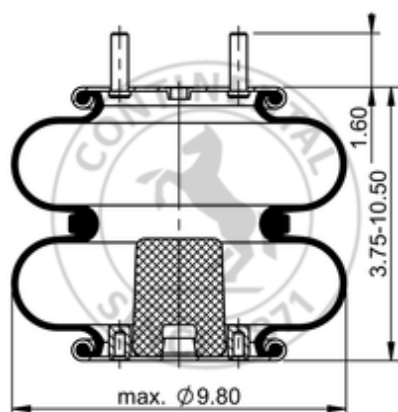

FD 200-19 315

64510

	7.7 lb
	1/2-13 UNC: max. 35 lbf ft
	1/4-18 NPTF: max. 22 lbf ft
	3/8-16 UNC: max. 20 lbf ft

<b>Manufacturer</b>	<b>Original-part no.</b>	<b>Model</b>
Dayton	354-6905	
EZ Ride	8030120	
Hendrickson	S-3518	
Hendrickson	S-5270	
Hendrickson	45843-1	
Loadguard	SC2071	
Navistar/Fleetrise	1685175C1	
Ridewell	1003586905C	
SAF Holland	57006905	
Silent Drive	AS-6882	
Spring Valley	AS-4315	
Taurus	AS218-6905	
Volvo	85101146	
Watson & Chalin	AS-0020	
Granning	6389	