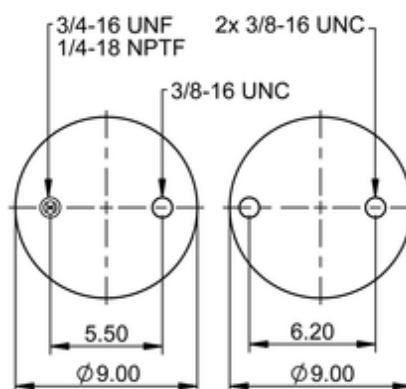

FD 330-22 318

64488

	14.5 lb
	1/4-18 NPTF: max. 22 lbf ft
	3/8-16 UNC: max. 20 lbf ft