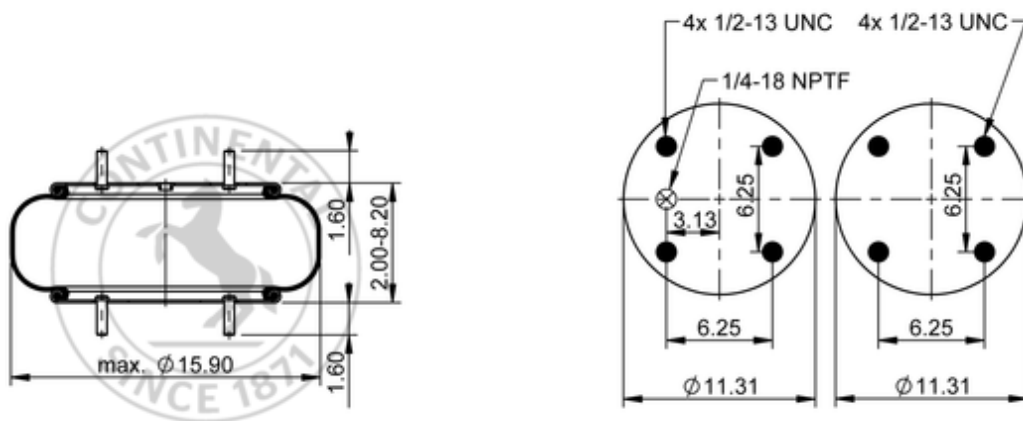

**FS 530-14 339**

**64521**

 lb	13.2 lb
	1/2-13 UNC: max. 35 lbf ft
	1/4-18 NPTF: max. 22 lbf ft