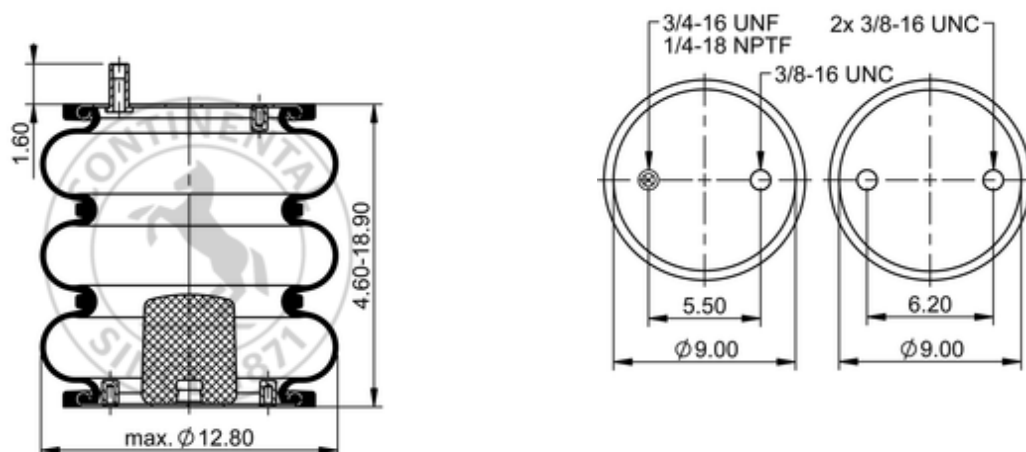

FT 330-29 431

64562

 lb	15.3 lb
	1/4-18 NPTF: max. 22 lbf ft
	3/4-16 UNF: max. 50 lbf ft
	3/8-16 UNC: max. 20 lbf ft

<b>Manufacturer</b>	<b>Original-part no.</b>	<b>Model</b>
Dayton	354-8008	
Loadguard	SC2130	
EZ Ride	8030155	
Hendrickson	S-11637	
Ridewell	1003588008C	
SAF Holland	57008008	
Granning	6392	
Tuthill	6392	