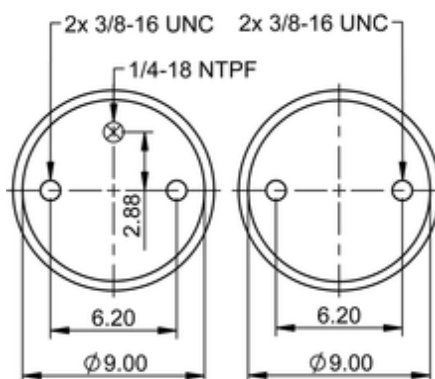

FT 330-29 498

64567

	15.3 lb
	1/4-18 NPTF: max. 22 lbf ft
	3/8-16 UNC: max. 20 lbf ft