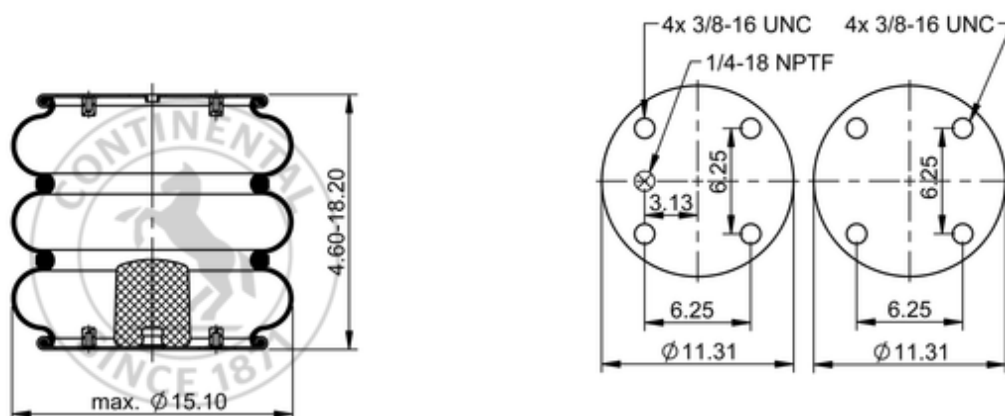

**FT 530-32 329**

**64504**

	19.6 lb
	1/4-18 NPTF: max. 22 lbf ft
	3/8-16 UNC: max. 20 lbf ft