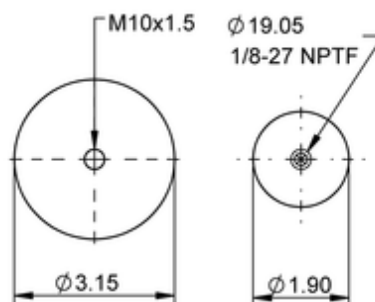

SC31-OG11

78422

	2.6 lb
	9318931
	1/8-27 NPTF: max. 1.5 lbf ft
	M10: max. 3.5 lbf ft

### Cross-reference

Goodyear	1S4-074
----------	---------