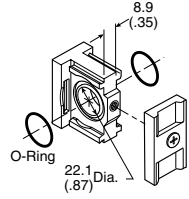

- 1/4 NPT ..... P31KA92CP
- 3/8 NPT..... P31KA93CP
- G 1/4 ..... P31KA12CP
- G 3/8..... P31KA13CP

**Body Connector**

**'O' ring Kit**  
Pack of 5 ..... P31KA00CY

**Port Block Kit**  
w/ T-Bracket

- 1/4 NPT ..... P31KA92CN
- 3/8 NPT..... P31KA93CN
- G 1/4 ..... P31KA12CN
- G 3/8..... P31KA13CN

**Angle Bracket**  
(Fits to regulator and filter/regulator body)

P31KA00MR

**Accessories - P32 Series**

**T-Bracket w/ Body Connector**  
**P32KA00MT**

**Body Connector**  
**P32KA00CB**

**Body Connector**  
**'O' ring Kit**  
 Pack of 5 **P32KA00CY**