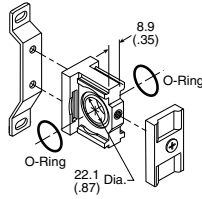

- 1/4 NPT ..... P31KA92CP
- 3/8 NPT..... P31KA93CP
- G 1/4 ..... P31KA12CP
- G 3/8..... P31KA13CP

**Body Connector**

**'O' ring Kit**  
Pack of 5 ..... P31KA00CY

**Port Block Kit**  
w/ T-Bracket

- 1/4 NPT ..... P31KA92CN
- 3/8 NPT..... P31KA93CN
- G 1/4 ..... P31KA12CN
- G 3/8..... P31KA13CN

**Angle Bracket**  
(Fits to regulator and filter/regulator body)

P31KA00MR

**Accessories - P32 Series**

**T-Bracket w/ Body Connector**  
**P32KA00MT**

**Body Connector**  
**P32KA00CB**

**Body Connector**  
**'O' ring Kit**  
 Pack of 5 **P32KA00CY**